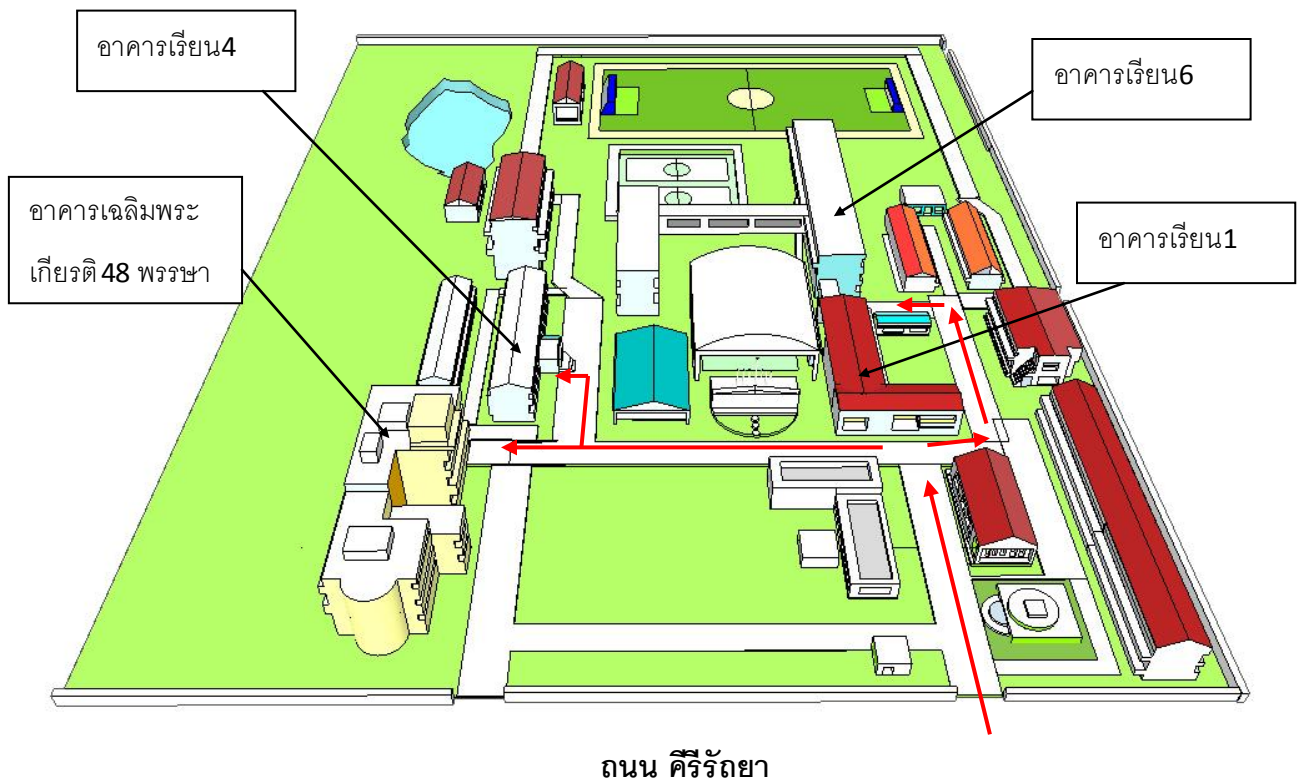

แผนผังสถานที่แข่งขันทักษะวิชาการ งานศิลปหัตถกรรมนักเรียน ครั้งที่ 63 ปีการศึกษา 2556
กลุ่มสาระการเรียนรู้ ภาษาไทย โรงเรียนเบญจมเทพอุทิศจังหวัดเพชรบุรี

แผนผังแสดงอาคารเรียนภายในโรงเรียนเบญจมเทพอุทิศจังหวัดเพชรบุรี

ผังอาคารเฉลิมพระเกียรติ 48 พรรษา โรงเรียนเบญจมเทพอุทิศจังหวัดเพชรบุรี

สถานที่แข่งขันทักษะภาษาไทย อาคารเฉลิมพระเกียรติ 48 พรรษา (ชั้น 3)

แผนผังอาคารเรียน 1 โรงเรียนเบญจมเทพอุทิศจังหวัดเพชรบุรี

สถานที่แข่งขันทักษะภาษาไทย

อาคารเรียน 1

	ห้องน้ำ	127	126	125	124	123	122	121		ชั้น 2
								สารสนเทศฯ		
	ห้องน้ำ	117	116	115	114	113	112	111		ชั้น 1
						ศูนย์ให้คำปรึกษา	แผนงาน	สำนักงาน		
ลานอเนกประสงค์										
										เสาธง