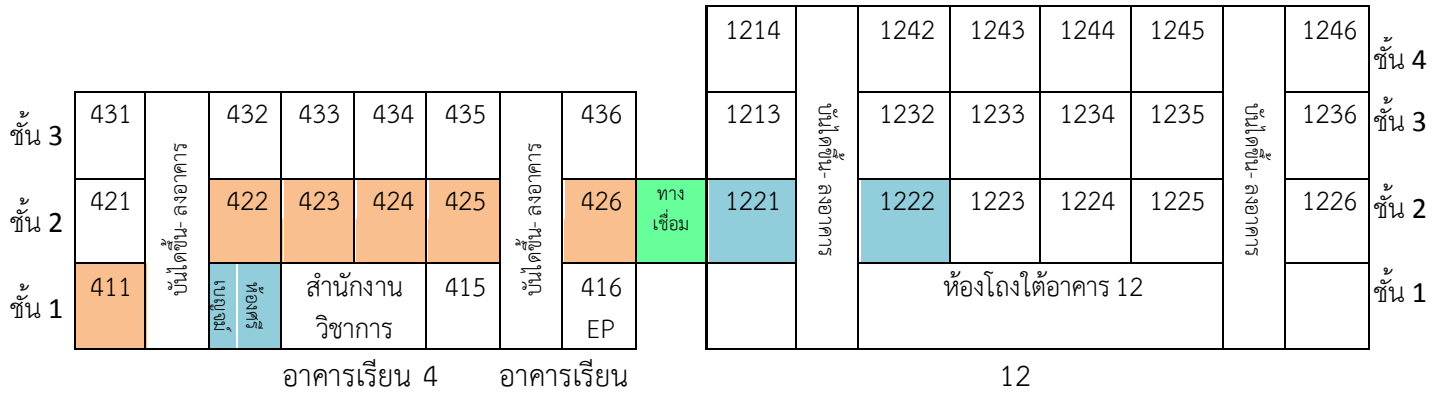

แผนผังอาคารเรียน 4 และ อาคารเรียน 12