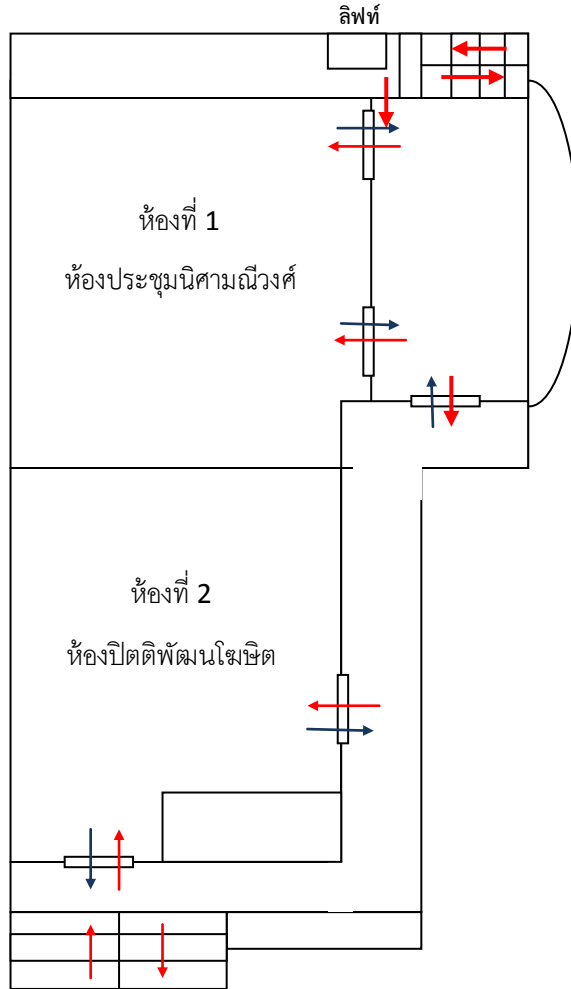

แผนผังสถานที่แข่งขันทักษะวิชาการ งานศิลปหัตถกรรมนักเรียน ครั้งที่ 63 ปีการศึกษา 2556
กลุ่มสาระการเรียนรู้ ภาษาไทย โรงเรียนเบญจมเทพอุทิศจังหวัดเพชรบุรี

แผนผังแสดงอาคารเรียนภายในโรงเรียนเบญจมเทพอุทิศจังหวัดเพชรบุรี

ผังอาคารเฉลิมพระเกียรติ 48 พรรษา โรงเรียนเบญจมเทพอุทิศจังหวัดเพชรบุรี

สถานที่แข่งขันทักษะภาษาไทย อาคารเฉลิมพระเกียรติ 48 พรรษา (ชั้น 3)

แผนผังอาคารเรียน 1 โรงเรียนเบญจมเทพอุทิศจังหวัดเพชรบุรี

สถานที่แข่งขันทักษะภาษาไทย

อาคารเรียน 1

	ห้องน้ำ	127	126	125	124	123	122	121		ชั้น 2
								สารสนเทศฯ		
	ห้องน้ำ	117	116	115	114	113	112	111		ชั้น 1
						ศูนย์ให้คำปรึกษา	แผนงาน	สำนักงาน		
ลานอเนกประสงค์										
										เสาธง